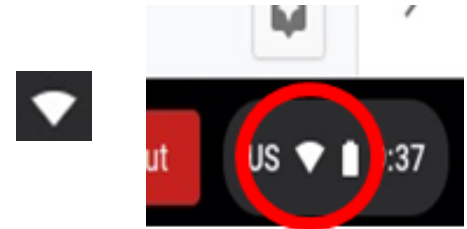

How to Connect a Chromebook to a Hotspot

Before logging in

1. Click on the wireless symbol in the bottom right corner

2. Click on the wireless symbol

3. Look for wireless network (name should be on box), click on it.

4. Enter password on box in the password field.

5. Log into Chromebook

Cómo Conectar un Chromebook a un Punto de Acceso

1. Antes de iniciar sesión

Haga clic en el símbolo inalámbrico
Abajo a la derecha

2. Clic en el símbolo inalámbrico