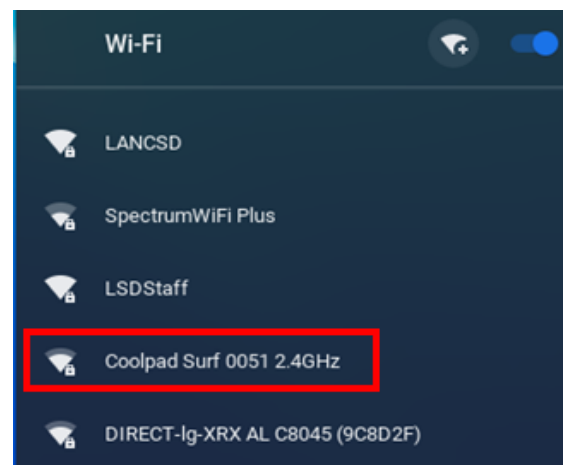

How to Connect a Chromebook to a Hotspot

Before logging in

1. Click on the wireless symbol in the bottom right corner

2. Click on the wireless symbol

3. Look for wireless network (name should be on box), click on it.

4. Enter password on box in the password field.

5. Log into Chromebook

Cómo Conectar un Chromebook a un Punto de Acceso

1. Antes de iniciar sesión

Haga clic en el símbolo inalámbrico
Abajo a la derecha

2. Clic en el símbolo inalámbrico

3. Busque la red inalámbrica (debe estar en un recuadro)

Haga clic en el.

4. Ingrese la contraseña en el cuadro

5. Inicie sesión en el Chromebook