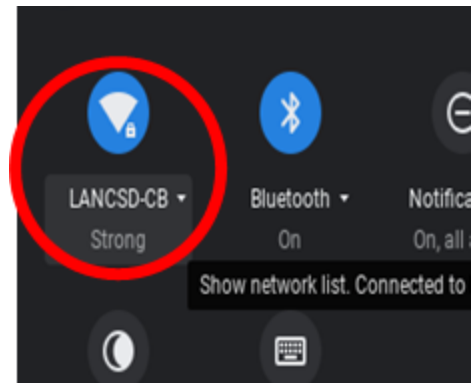

How to Connect a Chromebook to a Hotspot

Before logging in

1. Click on the wireless symbol in the bottom right corner

2. Click on the wireless symbol

3. Look for wireless network (name should be on box), click on it.

4. Enter password on box in the password field.

5. Log into Chromebook

Cómo Conectar un Chromebook a un Punto de Acceso

1. Antes de iniciar sesión

Haga clic en el símbolo inalámbrico
Abajo a la derecha

2. Clic en el símbolo inalámbrico