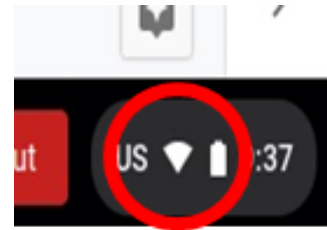

How to Connect a Chromebook to a Hotspot

Before logging in

1. Click on the wireless symbol in the bottom right corner

2. Click on the wireless symbol

3. Look for wireless network (name should be on box), click on it.

4. Enter password on box in the password field.

5. Log into Chromebook

Cómo Conectar un Chromebook a un Punto de Acceso

1. Antes de iniciar sesión

Haga clic en el símbolo inalámbrico
Abajo a la derecha

2. Clic en el símbolo inalámbrico