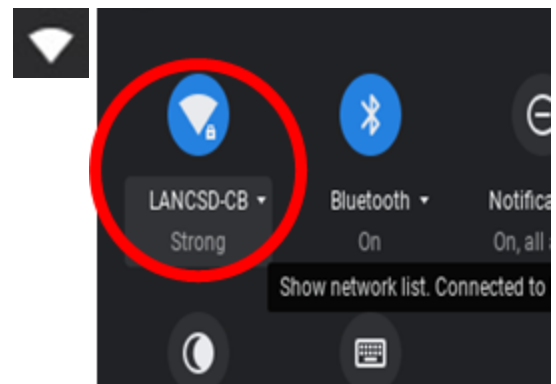

How to Connect a Chromebook to a Hotspot

Before logging in

1. Click on the wireless symbol in the bottom right corner

2. Click on the wireless symbol

3. Look for wireless network (name should be on box), click on it.

4. Enter password on box in the password field.

5. Log into Chromebook

Cómo Conectar un Chromebook a un Punto de Acceso

1. Antes de iniciar sesión

Haga clic en el símbolo inalámbrico
Abajo a la derecha

2. Clic en el símbolo inalámbrico

3. Busque la red inalámbrica (debe estar en un recuadro)

Haga clic en el.

4. Ingrese la contraseña en el cuadro

5. Inicie sesión en el Chromebook